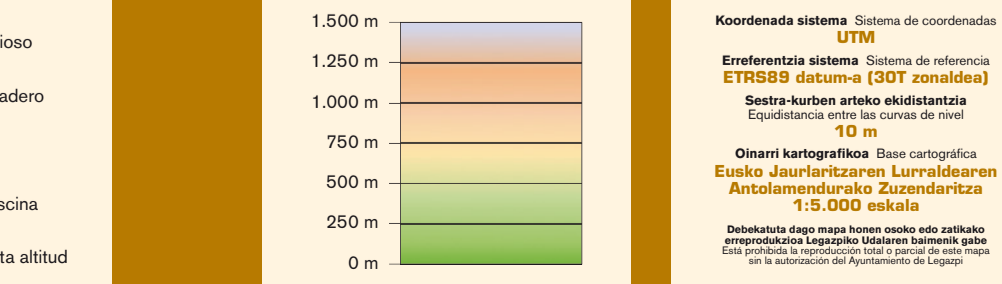

HIPSOMETRIA